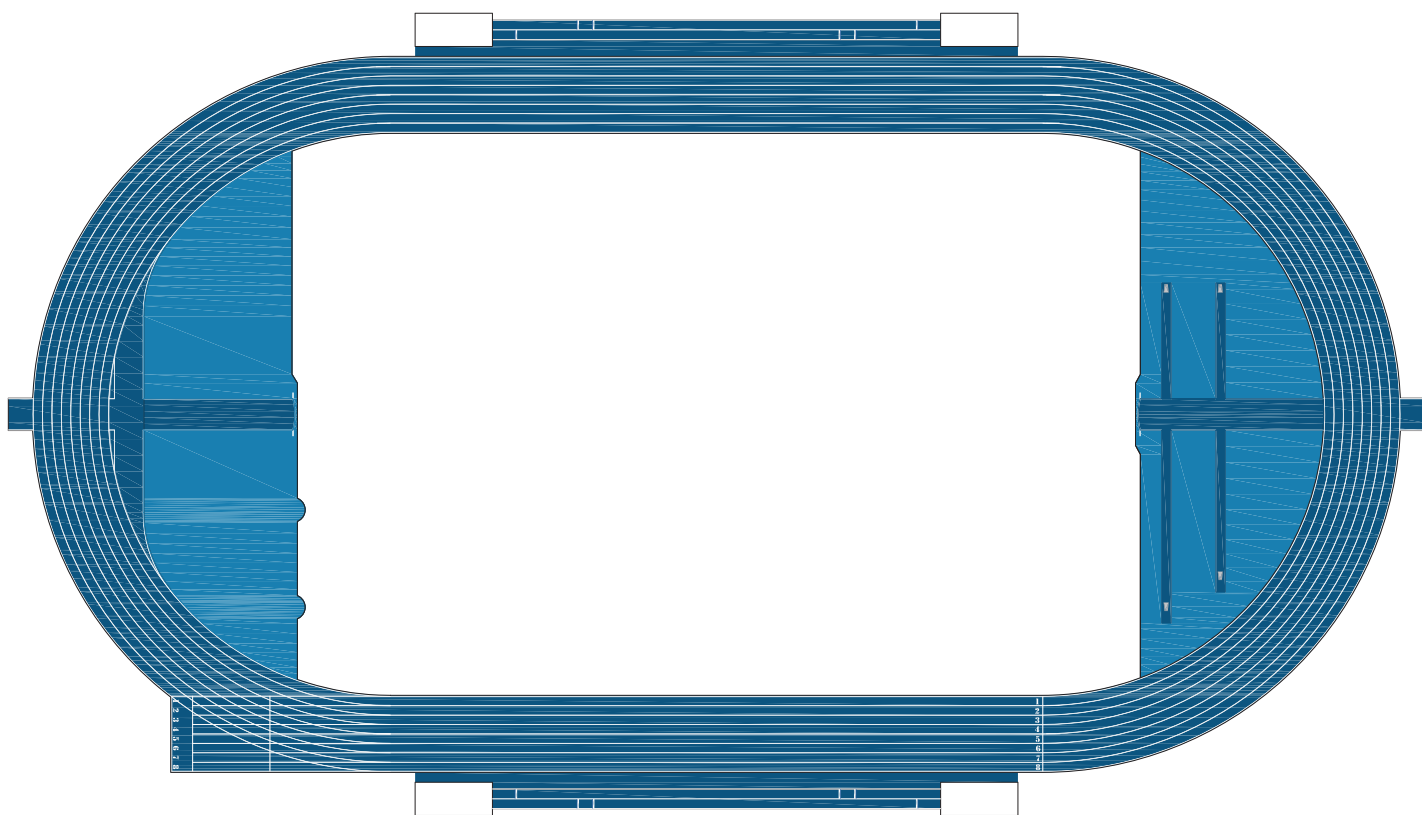

PISTAS DE ATLETISMO

INDOOR / OUTDOOR

Pista de atletismo indoor

Pista de Expourense

Pista de atletismo al aire libre

Estadio Iberoamericano de Huelva

PRUEBAS*	60m	100m	200m	400m	800m	1.500m	3.000m	5.000m	10.000m	60m vallas	100m vallas
INDOOR		X	X					X	X		X
AIRE LIBRE	X						X			X	
	110m vallas	400m vallas	3.000m obstáculos	Altura	Pértiga	Longitud	Triple salto	Peso	Disco	Martillo	Jabalina
INDOOR	X	X	X						X	X	X
AIRE LIBRE											
	Relevos 4x100	Relevos 4x400	Decatlón	Heptatlón	Pentatlón						
INDOOR	X		X								
AIRE LIBRE					X						

* Campeonatos del Mundo Indoor 2018 de la IAAF y Juegos Olímpicos de Rio 2016