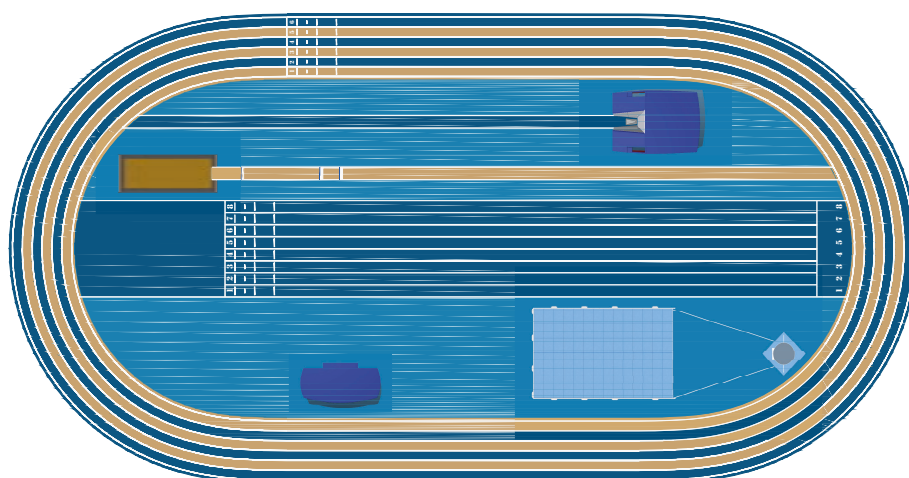

PISTAS DE ATLETISMO

INDOOR / OUTDOOR

Pista de atletismo indoor

Pista de Expourense

Pista de atletismo al aire libre

Estadio Iberoamericano de Huelva

PRUEBAS*	60m	100m	200m	400m	800m	1.500m	3.000m	5.000m	10.000m	60m vallas	100m vallas
INDOOR		X	X					X	X		X
AIRE LIBRE	X						X			X	
	110m vallas	400m vallas	3.000m obstáculos	Altura	Pértiga	Longitud	Triple salto	Peso	Disco	Martillo	Jabalina
INDOOR	X	X	X						X	X	X
AIRE LIBRE											
	Relevos 4x100	Relevos 4x400	Decatlón	Heptatlón	Pentatlón						
INDOOR	X		X								
AIRE LIBRE					X						

* Campeonatos del Mundo Indoor 2018 de la IAAF y Juegos Olímpicos de Rio 2016