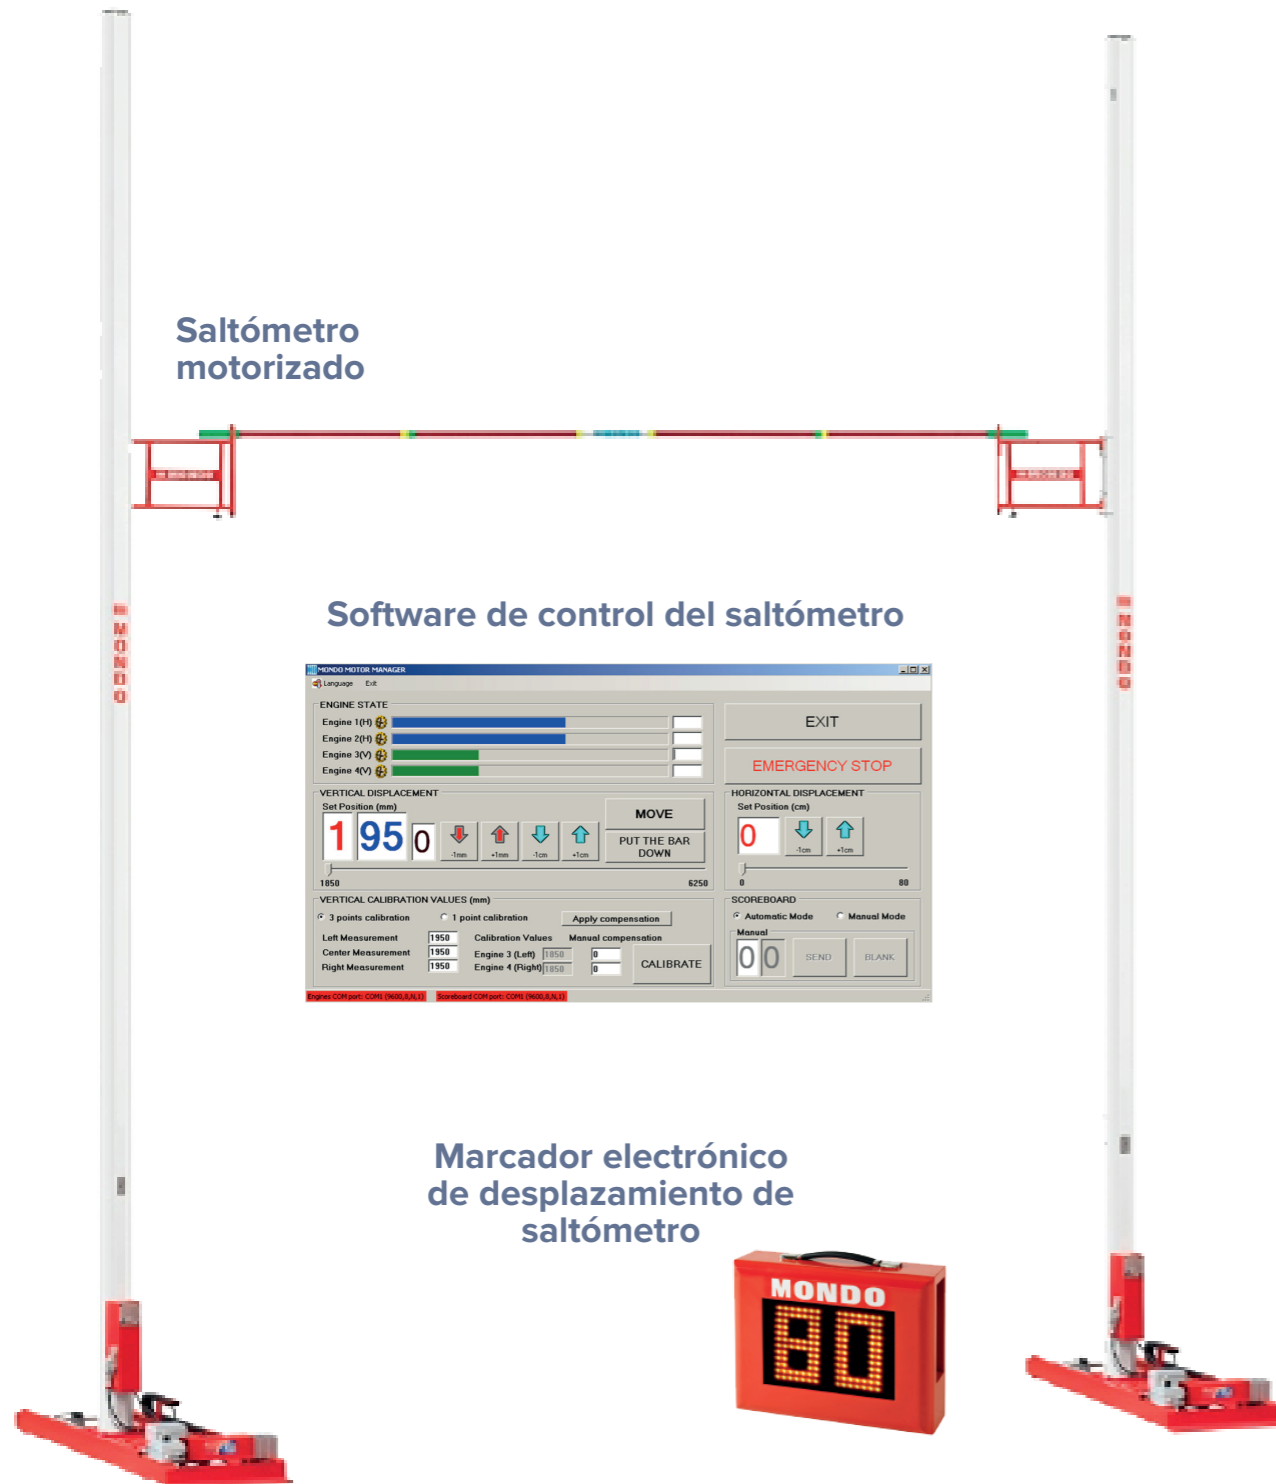

# SALTO CON PÉRTIGA

## SALTÓMETRO MOTORIZADO

Saltómetro motorizado

Software de control del saltómetro

Marcador electrónico de desplazamiento de saltómetro

Soporte de apoyo al listón (Reglamento IAAF)

- 1. Saltómetro
- 2. Soporte
- 3. Taco
- 4. Apoyo del taco