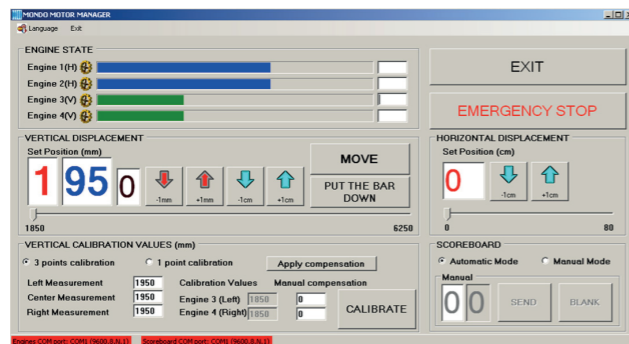

# SALTO CON PÉRTIGA

## SALTÓMETRO MOTORIZADO

Saltómetro motorizado

Software de control del saltómetro

Marcador electrónico de desplazamiento de saltómetro

Soporte de apoyo al listón (Reglamento IAAF)

- 1. Saltómetro
- 2. Soporte
- 3. Taco
- 4. Apoyo del taco